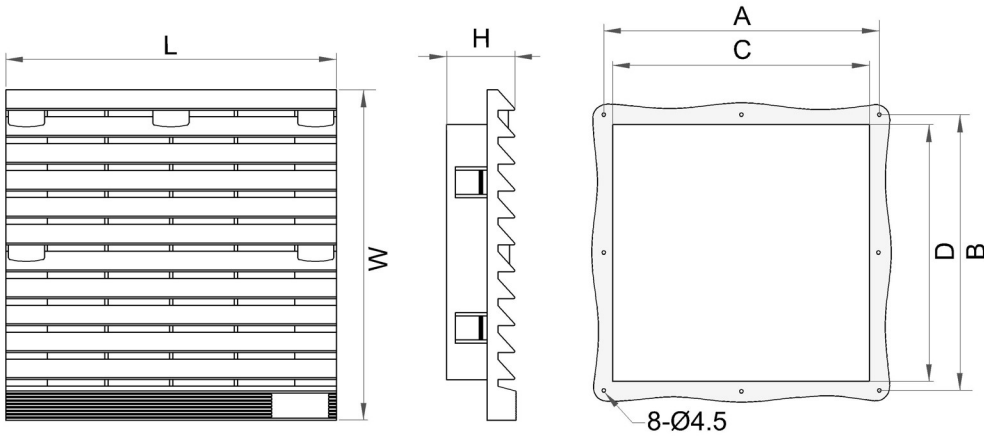

# Ventilator Filter Unit 通风过滤网

Model 型号	External Dimensions (mm) 外形尺寸 [L x W x H]	Mounting Hole Dimensions (mm) 安装尺寸 [A x B]	Panel Opening Size (mm) 板孔 (开口) 尺寸 [C x D]	Supporting Fan 适用风扇
800	80 x 80 x 18	67.5 x 67.5	61 x 61	6028 6030
801	106 x 106 x 22	91 x 91	82 x 82	8025 8038
802	116 x 116 x 22	101 x 101	92.5 x 92.5	9225 9238
803	148 x 148 x 32	131 x 131	122 x 122	12025 12038
804	204 x 204 x 31	184.5 x 184.5	175 x 175	17251 17255
805	255 x 255 x 31	234.5 x 234.5	223 x 223	18065 20060
806	320 x 320 x 31	300 x 300	283 x 283	22060 25489
807	420 x 180 x 28	402 x 162	391 x 151	3 x 12038 2 x 17251
9803	204 x 204 x 55	187 x 187	177 x 177	12038
9804	255 x 255 x 64	234 x 234	224 x 224	17251 17255
9805	322 x 322 x 58	302 x 302	292 x 292	22580
9806	322 x 322 x 58	302 x 302	292 x 292	28080