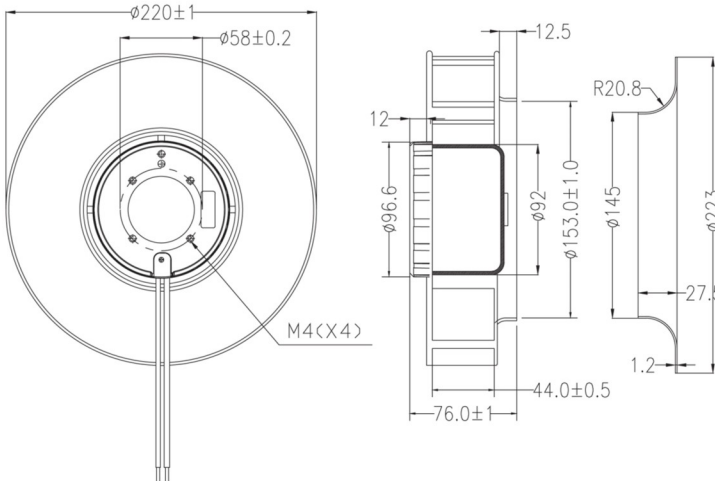

## DC Centrifugal Fan Ø220 x 76 mm

Impeller : 11 blades,made of GRP UL94 V-0  
 風 輪: 11叶,玻璃增强热固性塑料, 阻燃等级UL94 V-0

Motor : DC brushless motor  
 電 機: 直流无刷电机

Degree of protection : IP54  
 防护等级: IP54

Operating temperature : -25~+70°C  
 工作温度: -25~+70°C

Model (型号)	Bearing System (轴承)	Rated Voltage (电压) [VDC]	Voltage Range (电压范围) [VDC]	Current (电流) [A]	Speed (转速) [RPM]	Maximum Air Flow (风量) [CFM]	Maximum Air Flow (风量) [m³/h]	Max. Static Pressure (静压) [in-H <sub>2</sub> O]	Max. Static Pressure (静压) [Pa]	Noise Level (噪音) [dB-A]	Mass (质量) [g]
YY220L24	Ball	24	18.0~26.5	2.85	2000	324.8	552.3	1.19	295.4	58.9	1450
YY220M24	Ball	24	18.0~26.5	3.8	3000	487.1	828.5	2.67	664.7	65.2	1450
YY220L48	Ball	48	36.0~54.0	1.2	2000	324.8	552.3	1.19	295.4	58.9	1450
YY220M48	Ball	48	36.0~54.0	1.6	3000	487.1	828.5	2.67	664.7	65.2	1450

### Dimensions Drawing