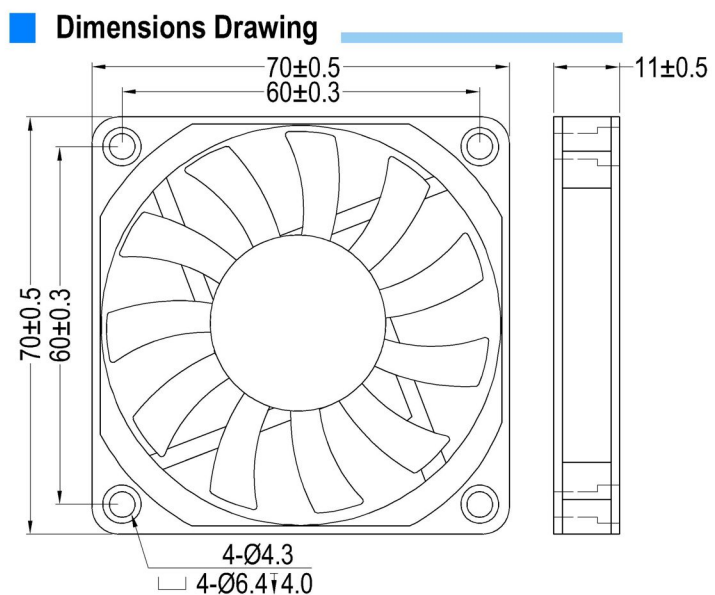

GW7010 DC AXIAL FAN Series

70 x 70 x 10 mm

- AUTO
RESTAR
- PWM
- FG
- RD
SIGNAL H
- RD
SIGNAL L

Impeller : 11 blades, made of plastic PBT UL94 V-0
 扇 叶: 11叶, PBT塑料制, 阻燃等级UL94 V-0

Frame : Made of plastic PBT UL94 V-0
 扇 框: PBT塑料制, 阻燃等级UL94 V-0

Motor : 4 poles brushless DC motor
 電 機: 4极无刷直流電機

Model (型号)	Bearing System (轴承)	Rated Voltage (电压) [V]	Voltage Range (电压范围) [V]	Current (电流) [A]	Speed (转速) [RPM]	Maximum Air Flow (风量) [CFM]	Maximum Air Flow (风量) [m³/min]	Max. Static Pressure (静压) [inH ₂ O]	Max. Static Pressure (静压) [Pa]	Niose Level (噪音) [dB-A]	Mass (质量) [g]
GW701005L	B/S	5	3.6~6.8	0.21	2000	10.31	0.29	0.03	7.5	23.4	28
GW701012L	B/S	12	6.0~13.5	0.15	2000	10.31	0.29	0.03	7.5	23.4	28
GW701024L	B/S	24	18.0~26.5	0.08	2000	10.31	0.29	0.03	7.5	23.4	28
GW701005M	B/S	5	3.6~6.8	0.26	2500	14.71	0.42	0.06	15.0	27.2	28
GW701012M	B/S	12	6.0~13.5	0.19	2500	14.71	0.42	0.06	15.0	27.2	28
GW701024M	B/S	24	18.0~26.5	0.12	2500	14.71	0.42	0.06	15.0	27.2	28
GW701012H	B/S	12	6.0~13.5	0.26	3000	18.46	0.52	0.08	19.9	31	28
GW701024H	B/S	24	18.0~26.5	0.16	3000	18.46	0.52	0.08	19.9	31	28