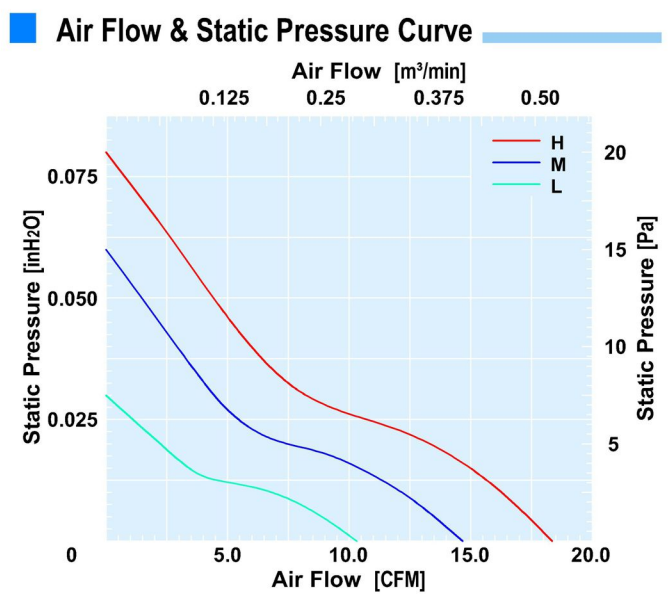

GW7010 DC AXIAL FAN Series

70 x 70 x 10 mm

- AUTO
RESTAR
- PWM
- FG
- RD
SIGNAL H
- RD
SIGNAL L

Impeller : 11 blades, made of plastic PBT UL94 V-0
 扇 叶: 11叶, PBT塑料制, 阻燃等级UL94 V-0

Frame : Made of plastic PBT UL94 V-0
 扇 框: PBT塑料制, 阻燃等级UL94 V-0

Motor : 4 poles brushless DC motor
 電 機: 4极无刷直流電機

Model (型号)	Bearing System (轴承)	Rated Voltage (电压) [V]	Voltage Range (电压范围) [V]	Current (电流) [A]	Speed (转速) [RPM]	Maximum Air Flow (风量) [CFM]	Maximum Air Flow (风量) [m³/min]	Max. Static Pressure (静压) [inH ₂ O]	Max. Static Pressure (静压) [Pa]	Niose Level (噪音) [dB-A]	Mass (质量) [g]
GW701005L	B/S	5	3.6~6.8	0.21	2000	10.31	0.29	0.03	7.5	23.4	28
GW701012L	B/S	12	6.0~13.5	0.15	2000	10.31	0.29	0.03	7.5	23.4	28
GW701024L	B/S	24	18.0~26.5	0.08	2000	10.31	0.29	0.03	7.5	23.4	28
GW701005M	B/S	5	3.6~6.8	0.26	2500	14.71	0.42	0.06	15.0	27.2	28
GW701012M	B/S	12	6.0~13.5	0.19	2500	14.71	0.42	0.06	15.0	27.2	28
GW701024M	B/S	24	18.0~26.5	0.12	2500	14.71	0.42	0.06	15.0	27.2	28
GW701012H	B/S	12	6.0~13.5	0.26	3000	18.46	0.52	0.08	19.9	31	28
GW701024H	B/S	24	18.0~26.5	0.16	3000	18.46	0.52	0.08	19.9	31	28