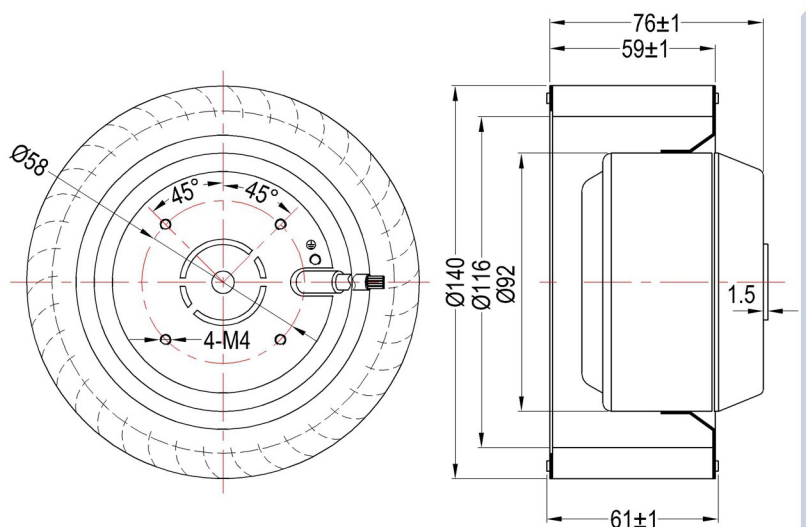

| Model (型号) | Bearing System (轴承) | Rated Voltage (电压) [VDC] | Voltage Range (电压范围) [VDC] | Current (电流) [A] | Speed (转速) [RPM] | Maximum Air Flow (风量) [CFM] | Maximum Air Flow (风量) [m³/h] | Max. Static Pressure (静压) [In-H ₂ O] | Max. Static Pressure (静压) [Pa] | Niose Level (噪音) [dB-A] | Mass (质量) [g] |
|---------------|------------------------|--------------------------------|----------------------------------|------------------------|------------------------|-----------------------------------|------------------------------------|---|--------------------------------------|-------------------------------|---------------------|
| TD1405924HB | Ball | 24 | 20~28 | 3.9 | 3300 | 314 | 534 | 1.17 | 291 | 66 | 1494 |
| TD1405948HB | Ball | 48 | 24~57 | 1.85 | 3300 | 314 | 534 | 1.17 | 291 | 66 | 1508 |

EC SPECIFICATIONS

| Model (型号) | Bearing System (轴承) | Rated Voltage (电压) [VAC] | Voltage Range (电压范围) [VAC] | Power (功率) [W] | Speed (转速) [RPM] | Maximum Air Flow (风量) [CFM] | Maximum Air Flow (风量) [m³/h] | Max. Static Pressure (静压) [In-H ₂ O] | Max. Static Pressure (静压) [Pa] | Niose Level (噪音) [dB-A] | Mass (质量) [g] |
|---------------|------------------------|--------------------------------|----------------------------------|----------------------|------------------------|-----------------------------------|------------------------------------|---|--------------------------------------|-------------------------------|---------------------|
| TE1405901HB | Ball | 1~115 | 85~130 | 120 | 3300 | 314 | 534 | 1.17 | 291 | 66 | 1528 |
| TE1405902HB | Ball | 1~230 | 85~265 | 105 | 3300 | 314 | 534 | 1.17 | 291 | 66 | 1522 |

EC BOX

Air Flow & Static Pressure Curve

Dimensions Drawing

普新惠达

Above specification is only for reference and subject to change without notice.
以上数据仅供参考，如有变更恕不另行通知。

AIR SPACE

DC
EC
离心
風機

www.pudaelec.com